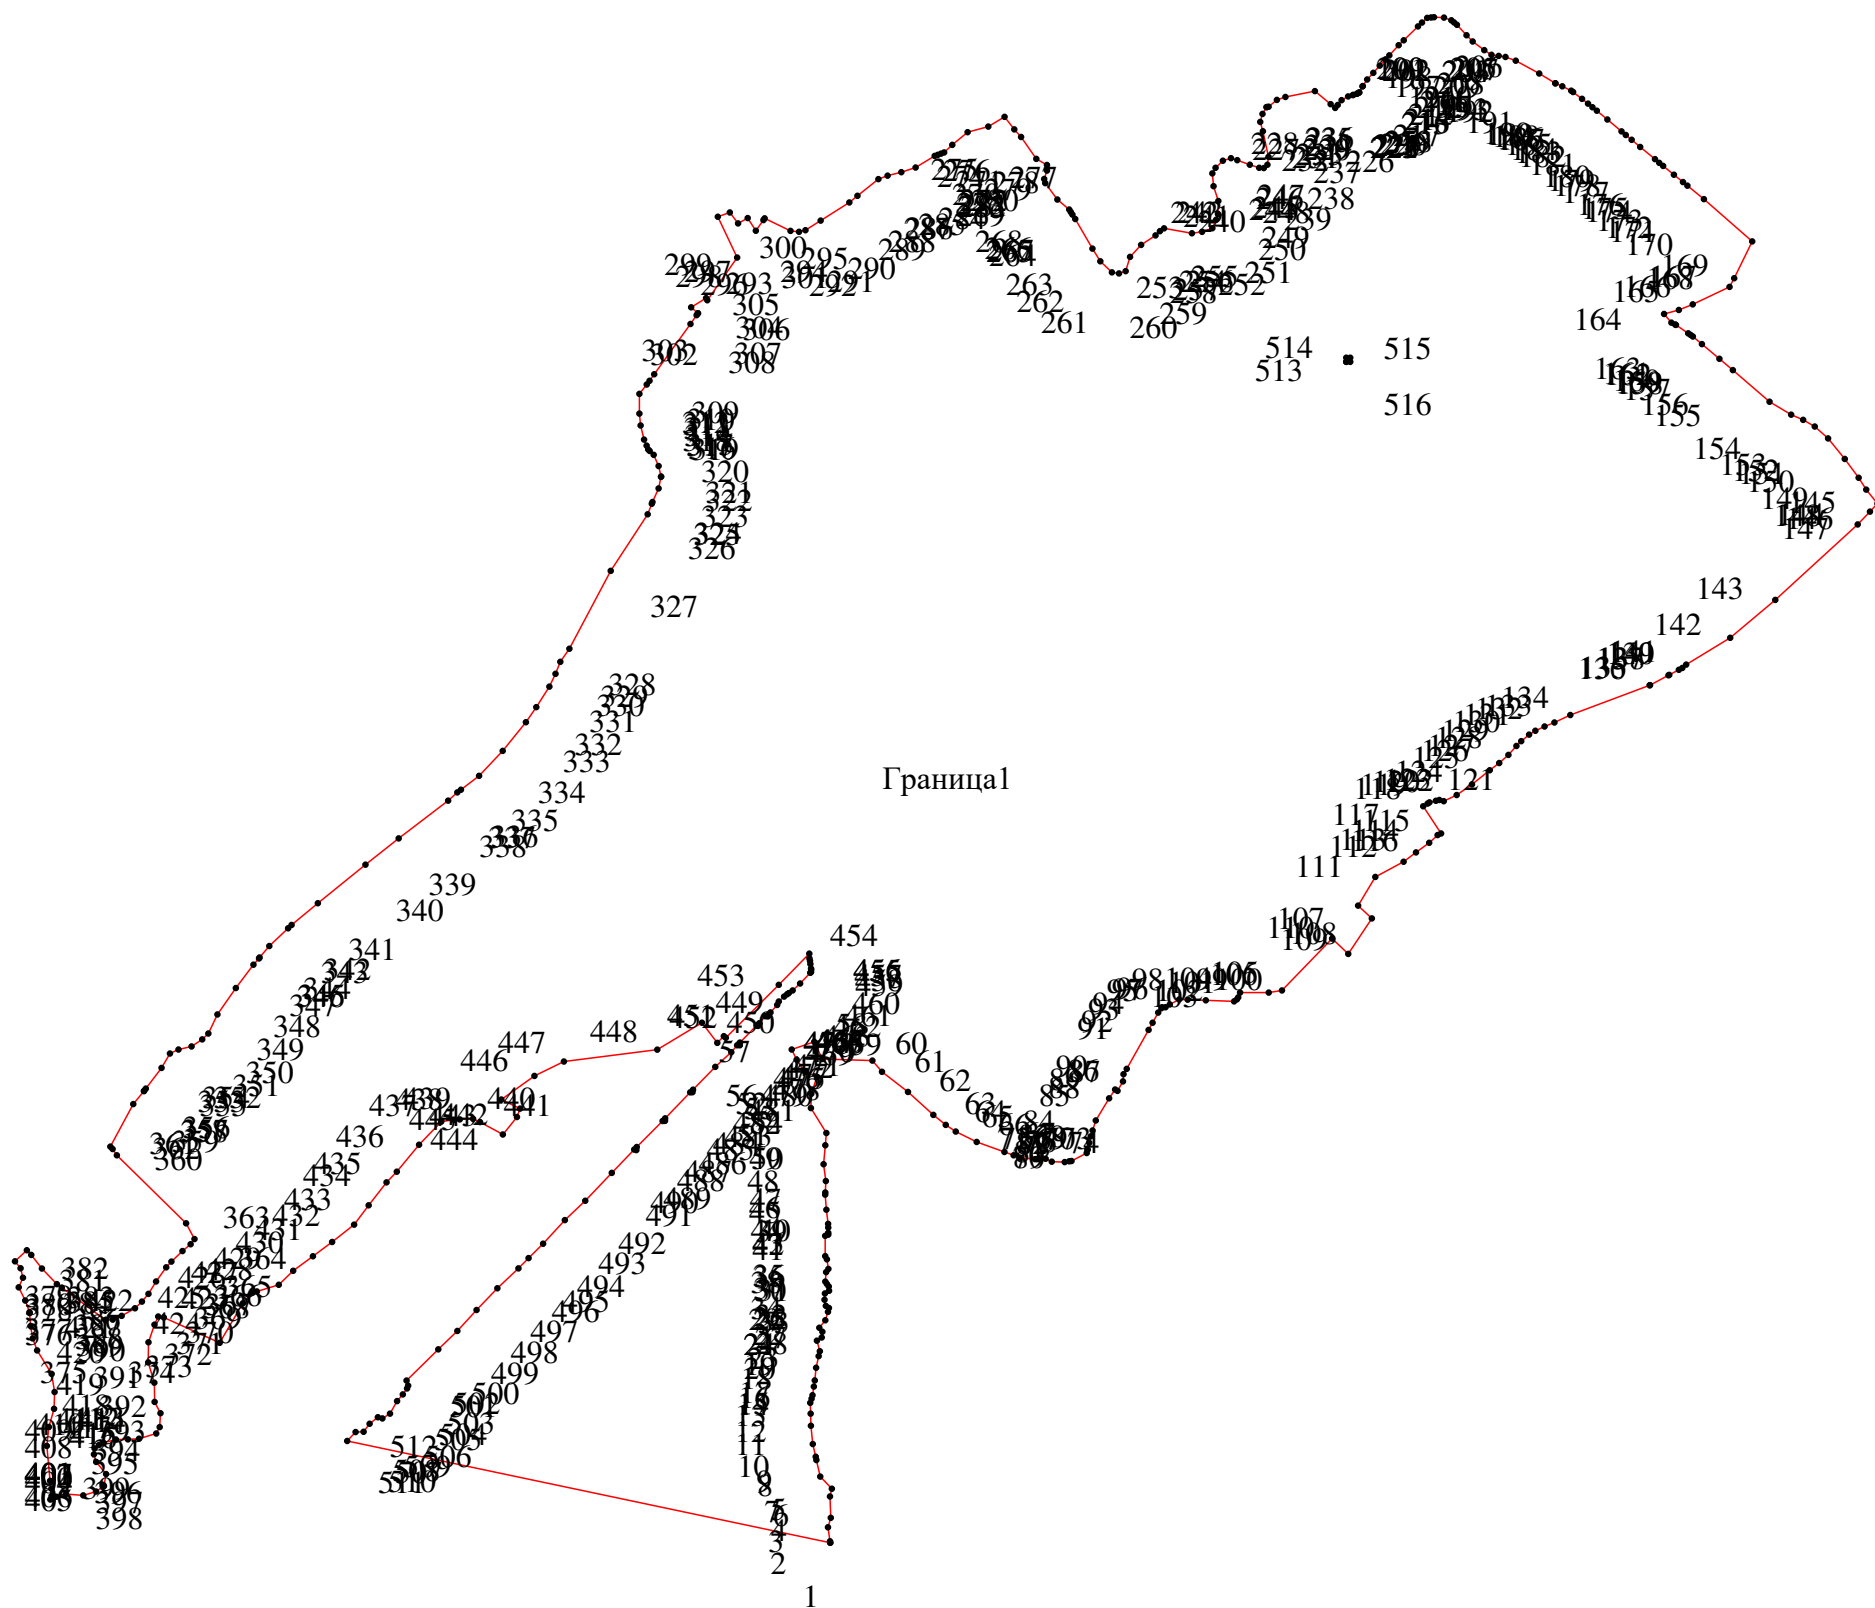

Раздел 4
План границ объекта

Масштаб 1: 16000