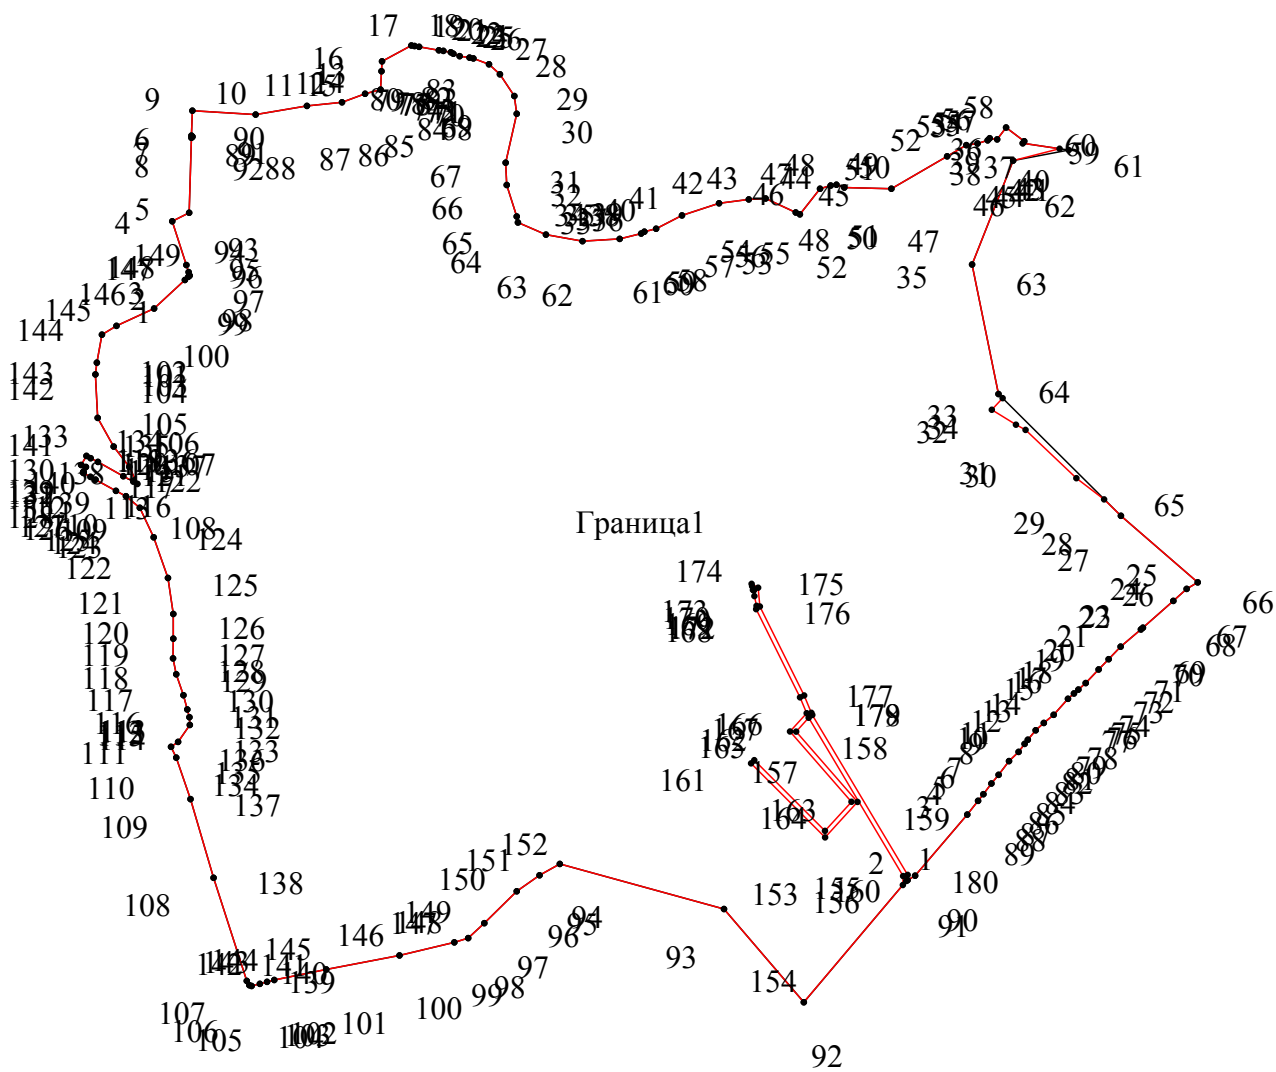

162	–	–	372190.61	2211977.38	Картометрический метод	0.10	–
163	–	–	372097.12	2212070.87	Картометрический метод	0.10	–
164	–	–	372135.42	2212105.95	Картометрический метод	0.10	–
165	–	–	372228.45	2212024.73	Картометрический метод	0.10	–
166	–	–	372252.61	2212046.71	Картометрический метод	0.10	–
167	–	–	372273.55	2212037.98	Картометрический метод	0.10	–
168	–	–	372390.23	2211979.88	Картометрический метод	0.10	–
169	–	–	372394.57	2211980.50	Картометрический метод	0.10	–
170	–	–	372407.54	2211977.55	Картометрический метод	0.10	–
171	–	–	372414.99	2211976.85	Картометрический метод	0.10	–
172	–	–	372415.67	2211975.68	Картометрический метод	0.10	–
173	–	–	372420.47	2211974.59	Картометрический метод	0.10	–
174	–	–	372423.68	2211973.86	Картометрический метод	0.10	–
175	–	–	372418.62	2211982.56	Картометрический метод	0.10	–
176	–	–	372393.73	2211984.84	Картометрический метод	0.10	–
177	–	–	372276.05	2212043.43	Картометрический метод	0.10	–
178	–	–	372253.17	2212052.97	Картометрический метод	0.10	–
179	–	–	372250.37	2212054.19	Картометрический метод	0.10	–
180	–	–	372038.81	2212180.21	Картометрический метод	0.10	–
1	–	–	372031.75	2212180.12	Картометрический метод	0.10	–
3. Сведения о характерных точках части (частей) границы объекта							
–	–	–	–	–	–	–	–

План границ объекта

Масштаб 1: 10000