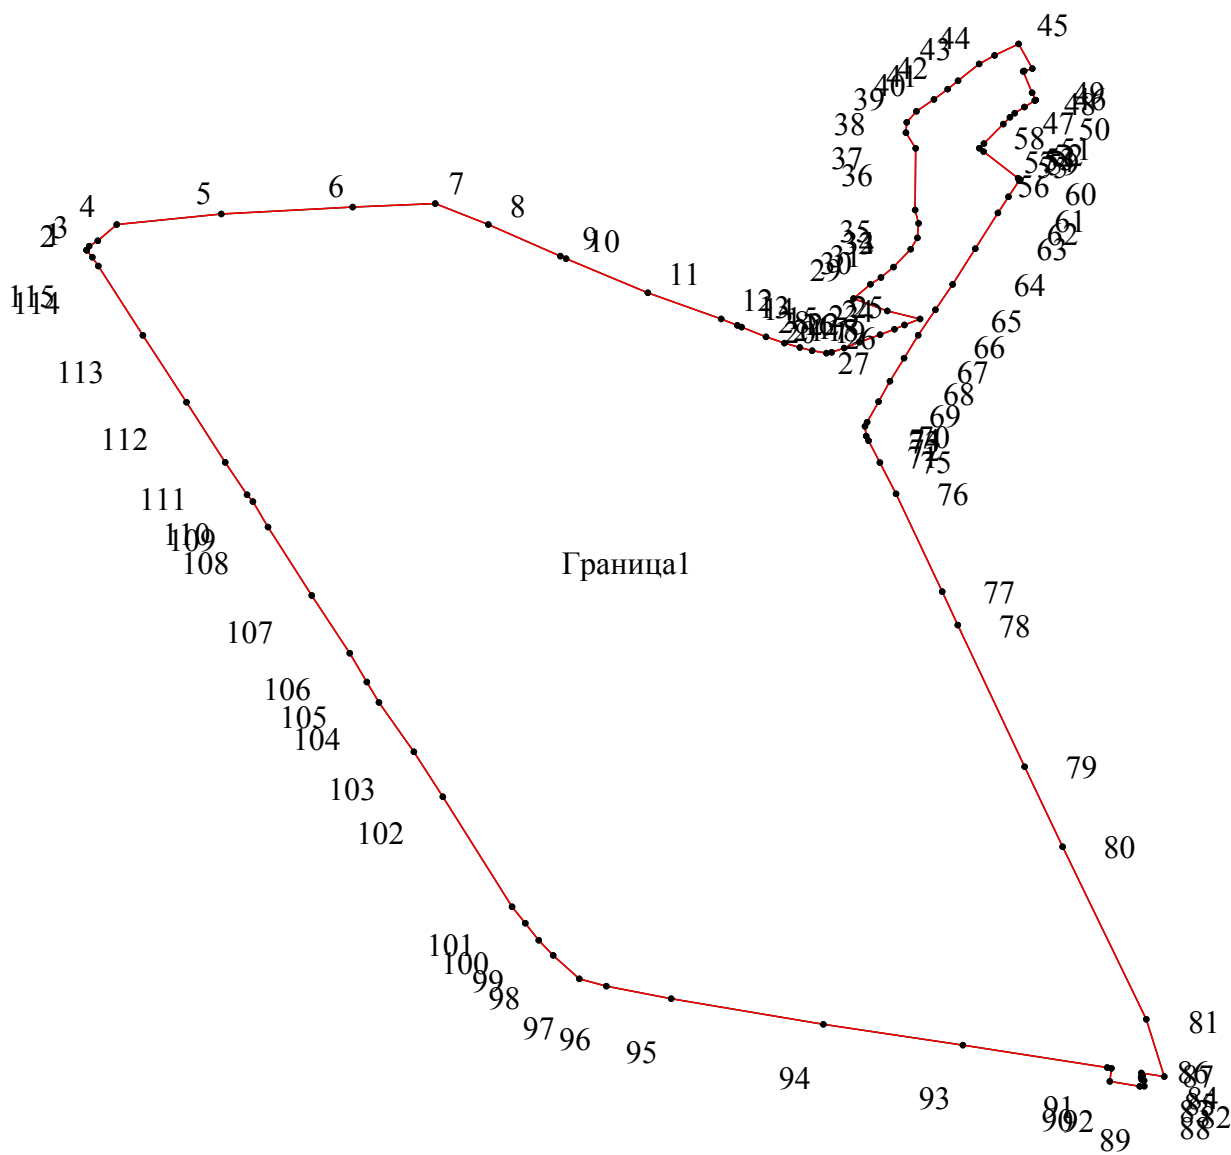

94	368458.09	2213488.09	368458.09	2213488.09	Картометрический метод	0.10	–
95	368491.90	2213286.71	368491.90	2213286.71	Картометрический метод	0.10	–
96	368508.39	2213201.06	368508.39	2213201.06	Картометрический метод	0.10	–
97	368518.18	2213165.27	368518.18	2213165.27	Картометрический метод	0.10	–
98	368549.24	2213130.62	368549.24	2213130.62	Картометрический метод	0.10	–
99	368569.11	2213111.69	368569.11	2213111.69	Картометрический метод	0.10	–
100	368591.74	2213093.79	368591.74	2213093.79	Картометрический метод	0.10	–
101	368613.33	2213076.26	368613.33	2213076.26	Картометрический метод	0.10	–
102	368758.94	2212984.83	368758.94	2212984.83	Картометрический метод	0.10	–
103	368818.28	2212946.55	368818.28	2212946.55	Картометрический метод	0.10	–
104	368883.56	2212900.36	368883.56	2212900.36	Картометрический метод	0.10	–
105	368910.70	2212884.21	368910.70	2212884.21	Картометрический метод	0.10	–
106	368948.75	2212861.59	368948.75	2212861.59	Картометрический метод	0.10	–
107	369025.13	2212811.35	369025.13	2212811.35	Картометрический метод	0.10	–
108	369115.65	2212753.58	369115.65	2212753.58	Картометрический метод	0.10	–
109	369149.31	2212733.69	369149.31	2212733.69	Картометрический метод	0.10	–
110	369158.19	2212725.79	369158.19	2212725.79	Картометрический метод	0.10	–
111	369201.09	2212696.87	369201.09	2212696.87	Картометрический метод	0.10	–
112	369280.66	2212645.73	369280.66	2212645.73	Картометрический метод	0.10	–
113	369369.05	2212588.10	369369.05	2212588.10	Картометрический метод	0.10	–
114	369460.85	2212529.10	369460.85	2212529.10	Картометрический метод	0.10	–
115	369472.33	2212521.20	369472.33	2212521.20	Картометрический метод	0.10	–
1	369481.75	2212513.59	369481.75	2212513.59	Картометрический метод	0.10	–
3. Сведения о характерных точках части (частей) границы объекта							
–	–	–	–	–	–	–	–

План границ объекта

Масштаб 1: 10000