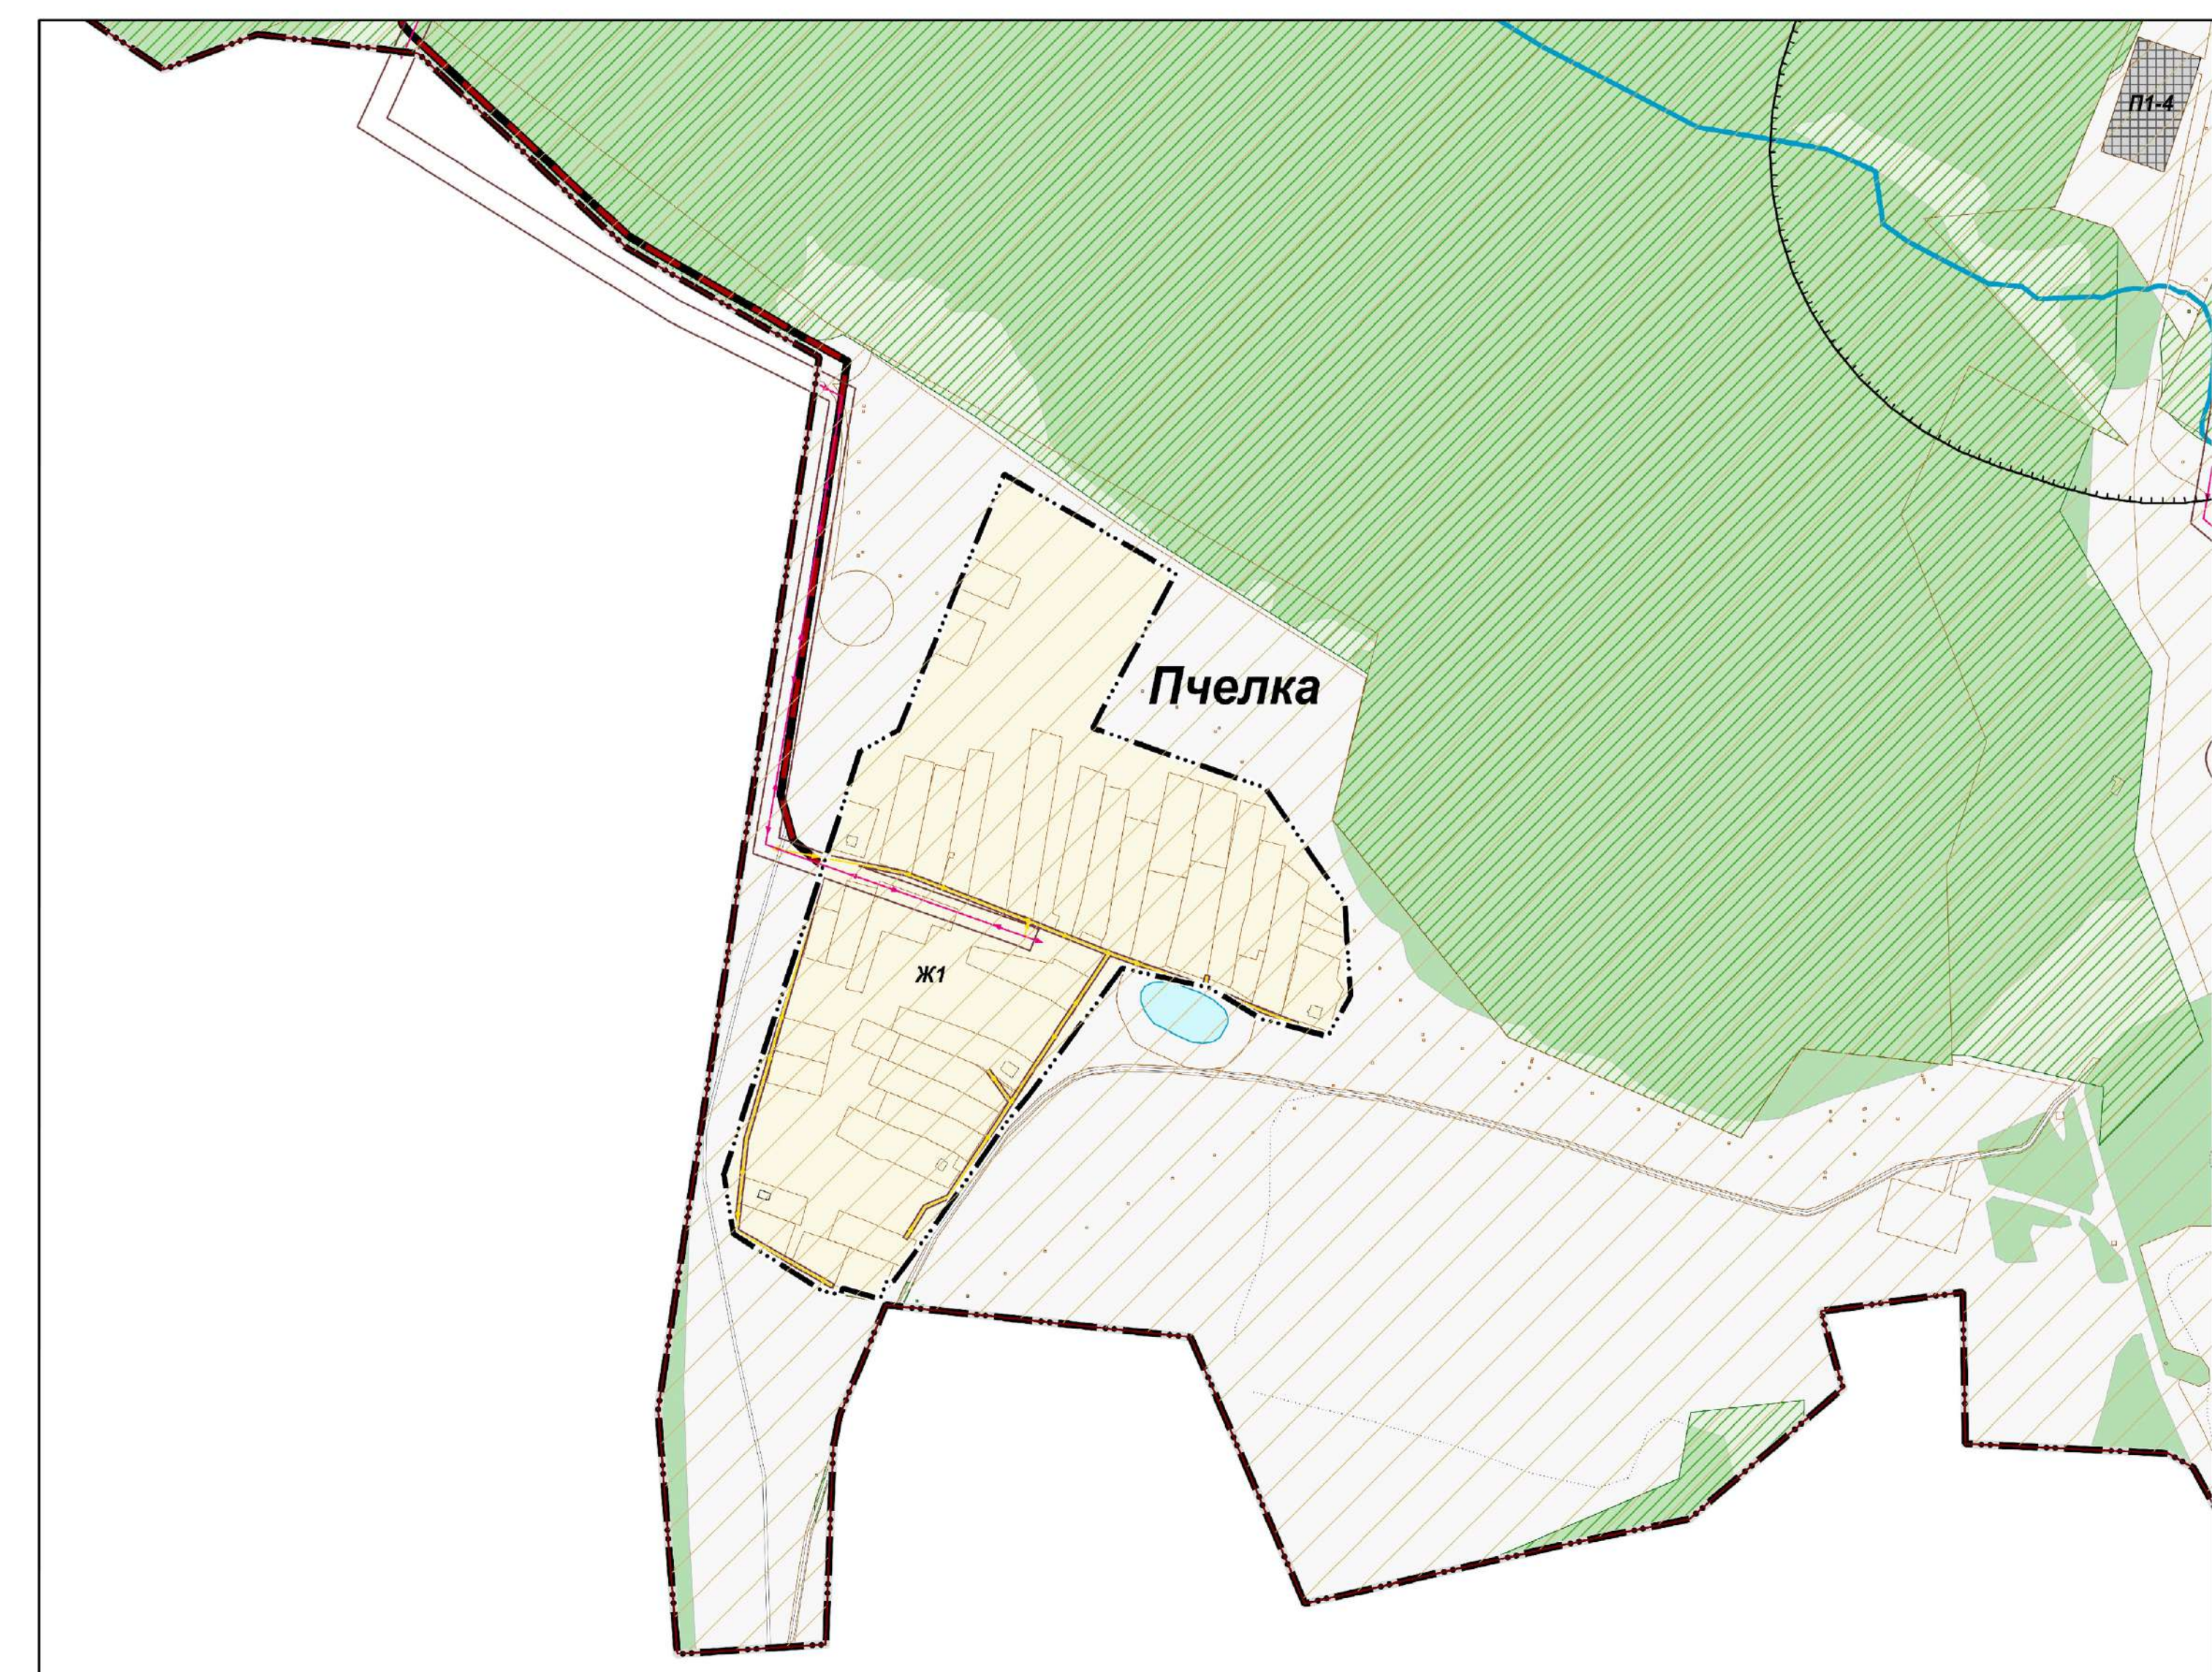

Карта градостроительного зонирования
поселка Пчелка