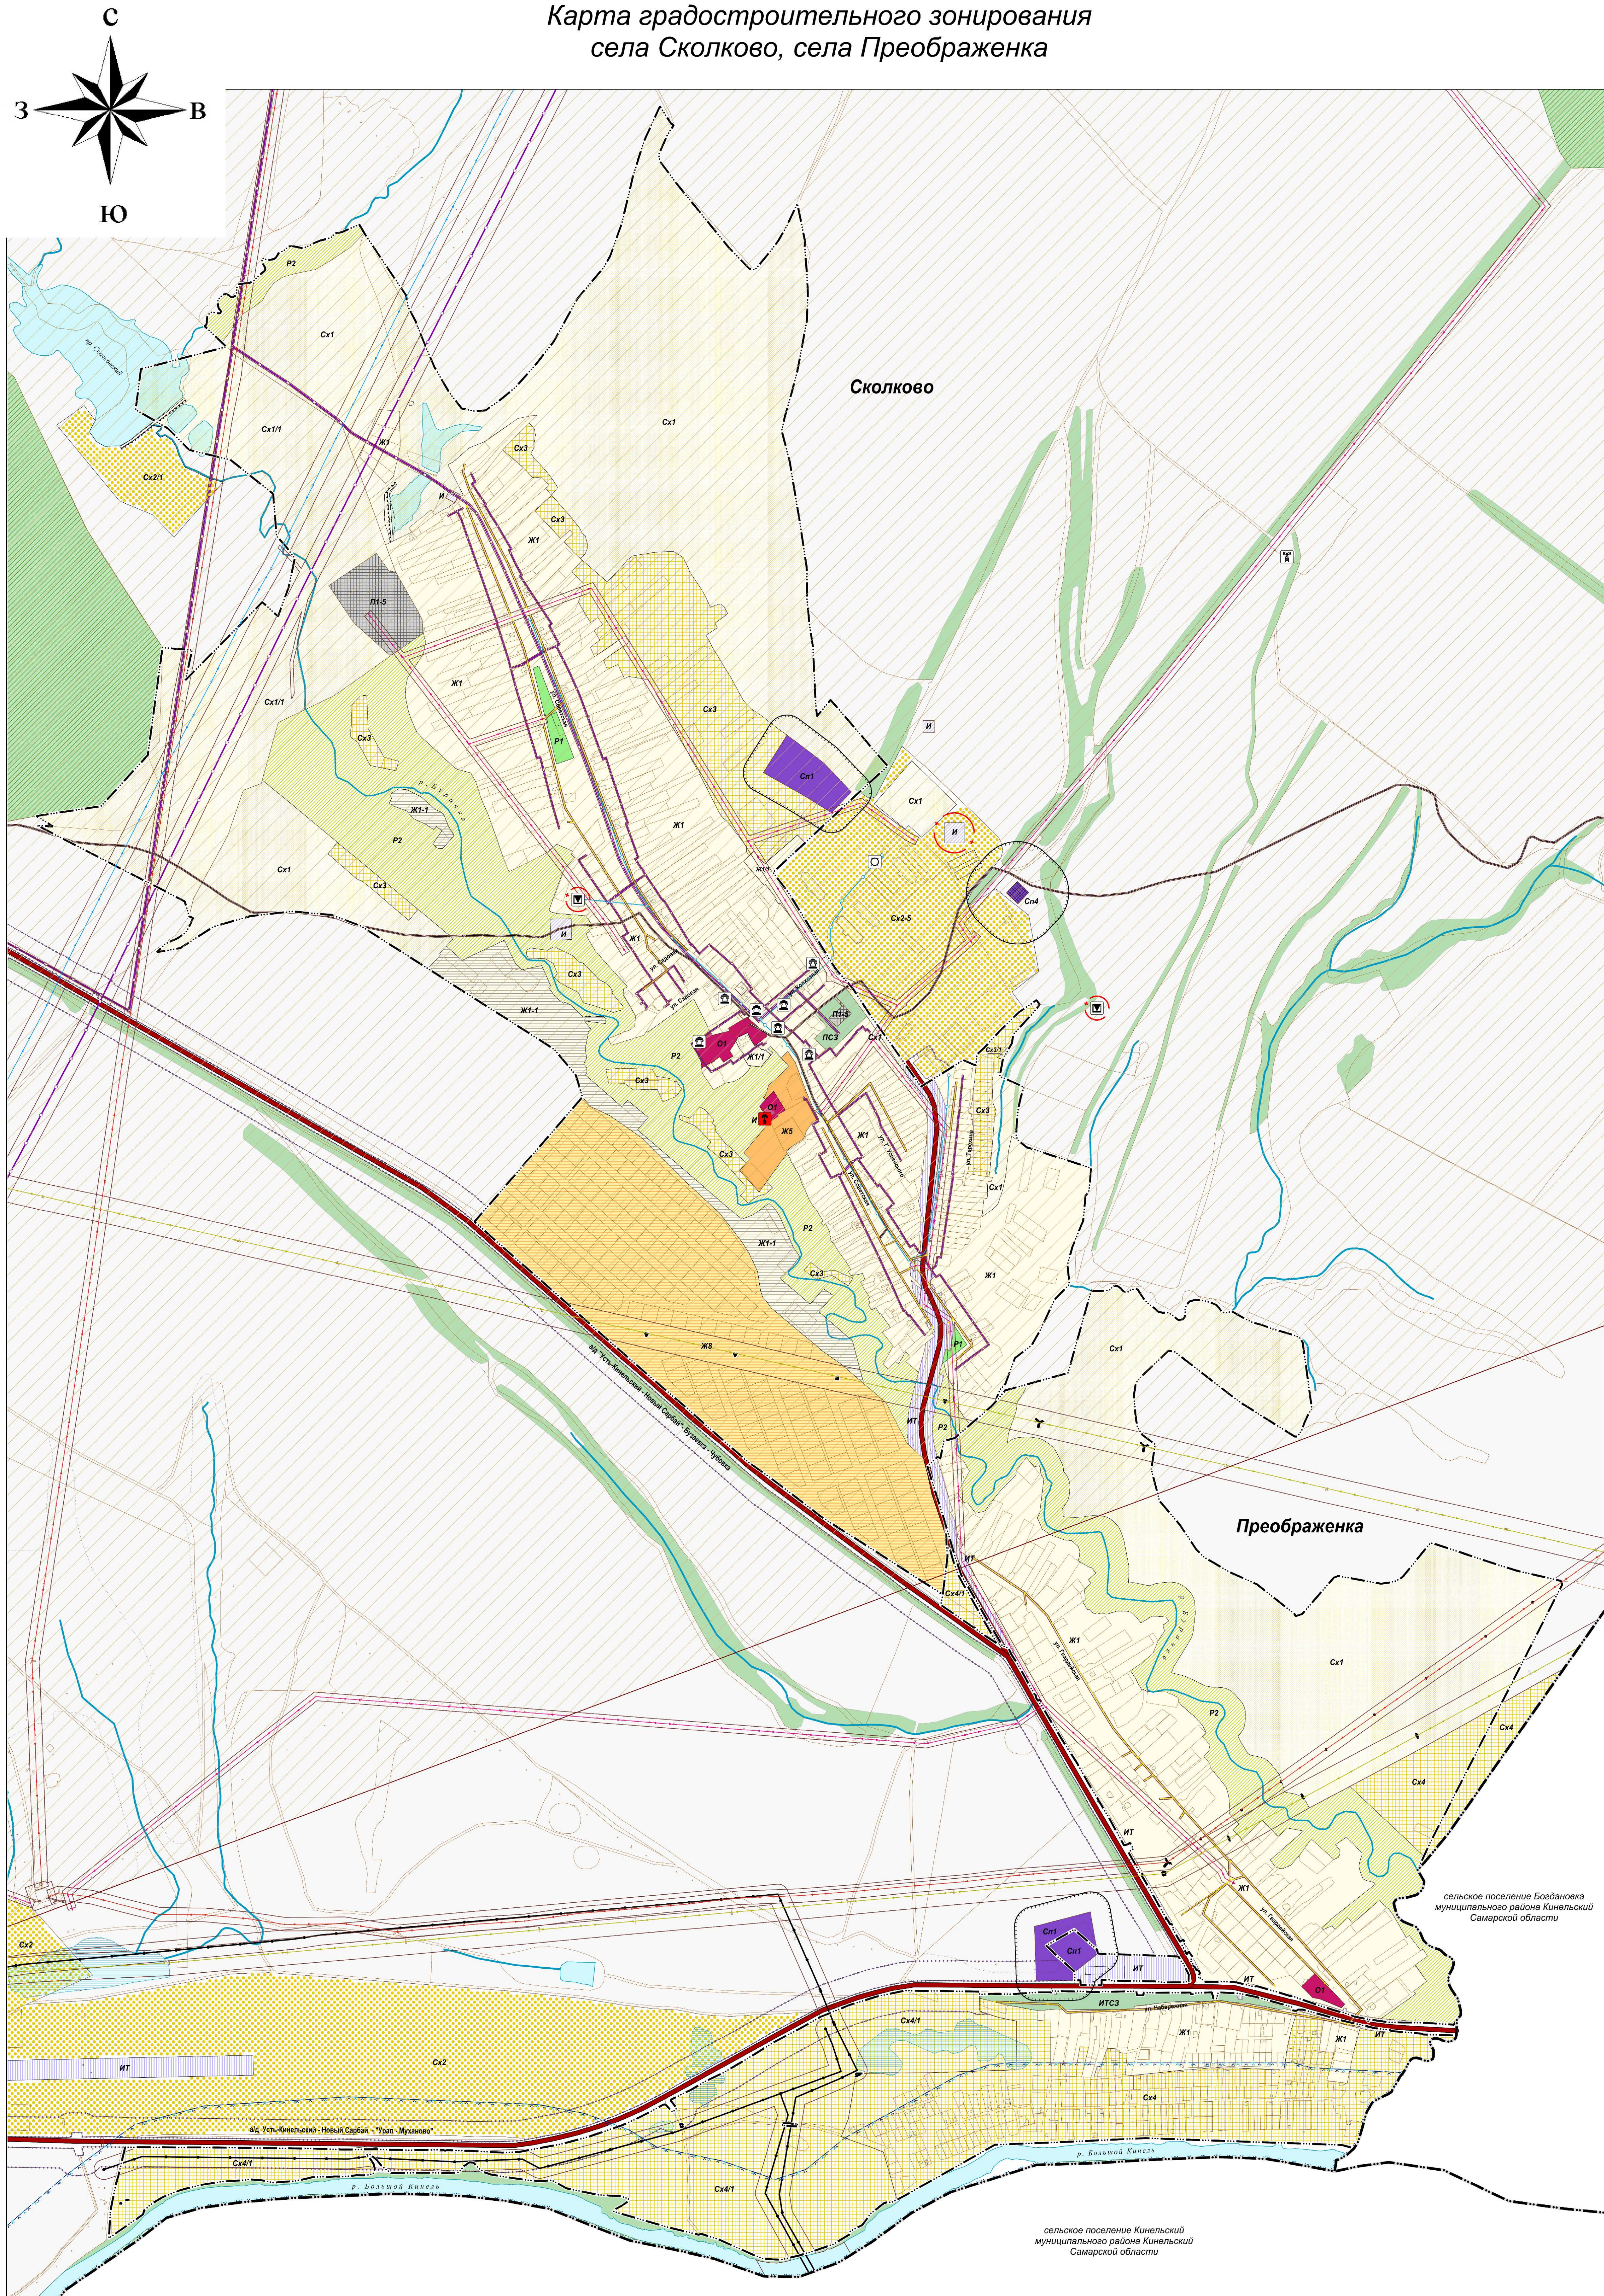

Карта градостроительного зонирования
села Сколково, села Преображенка