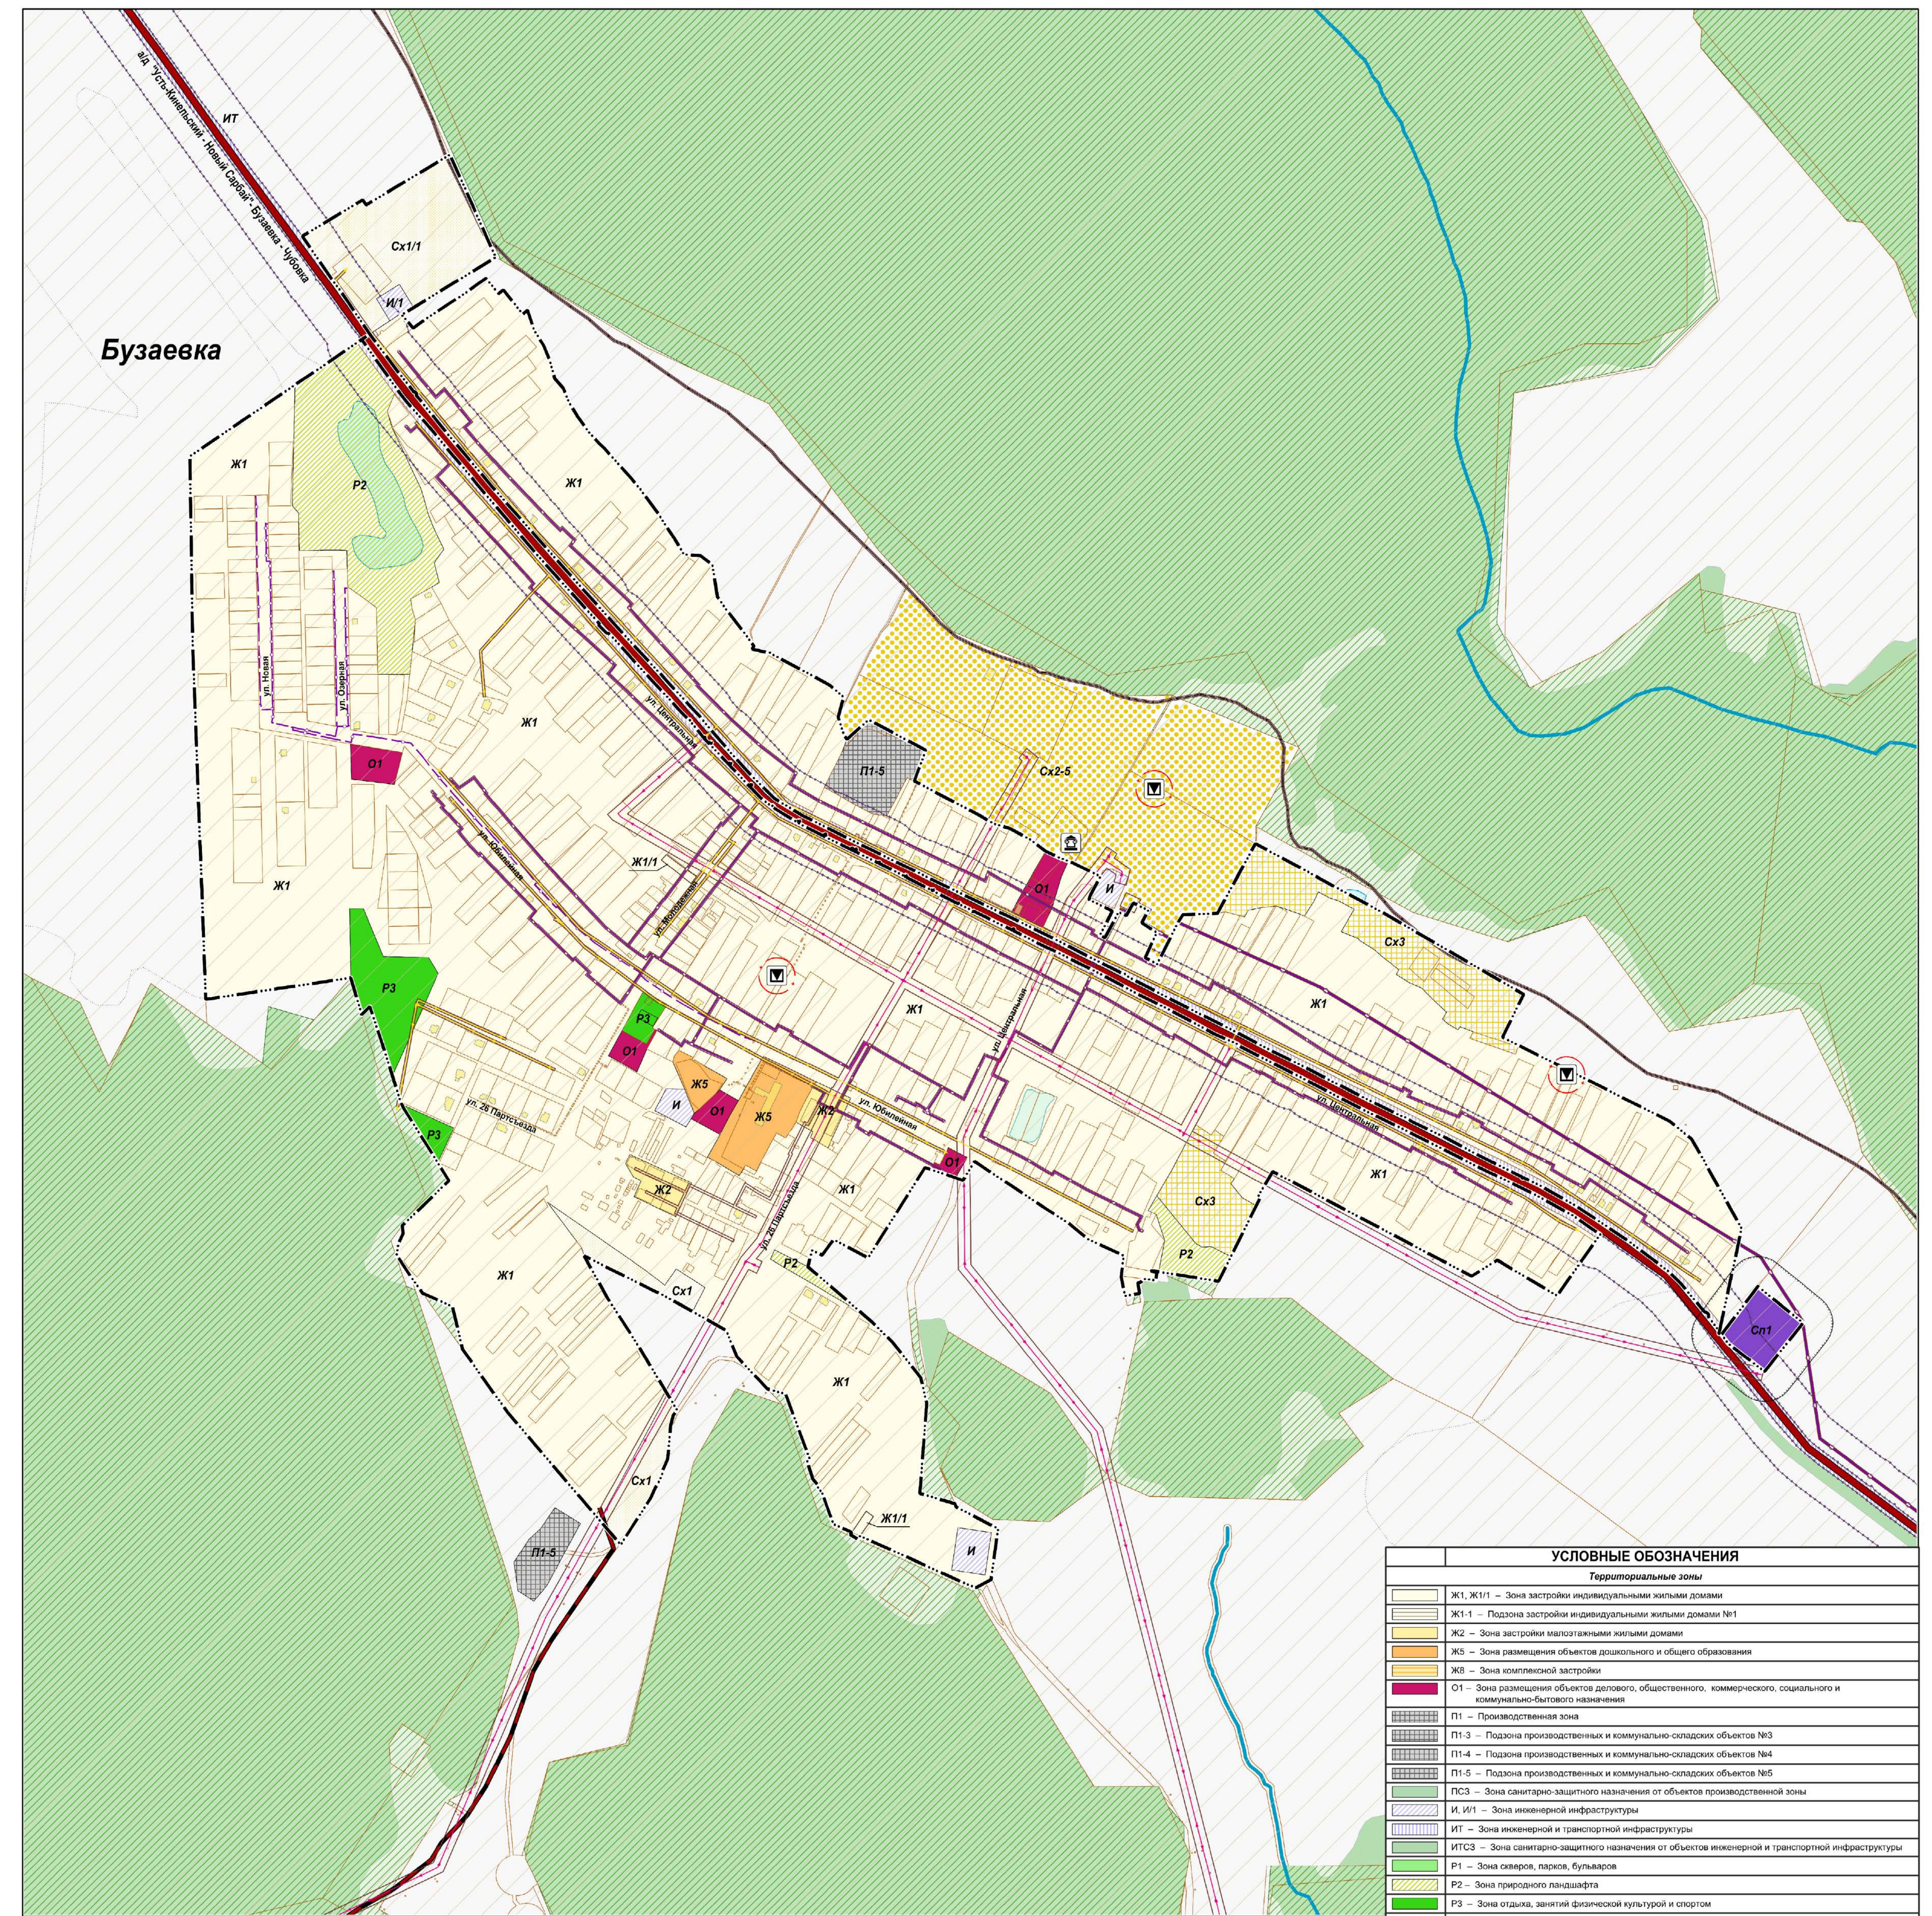

Карта градостроительного зонирования
села Бузаевка