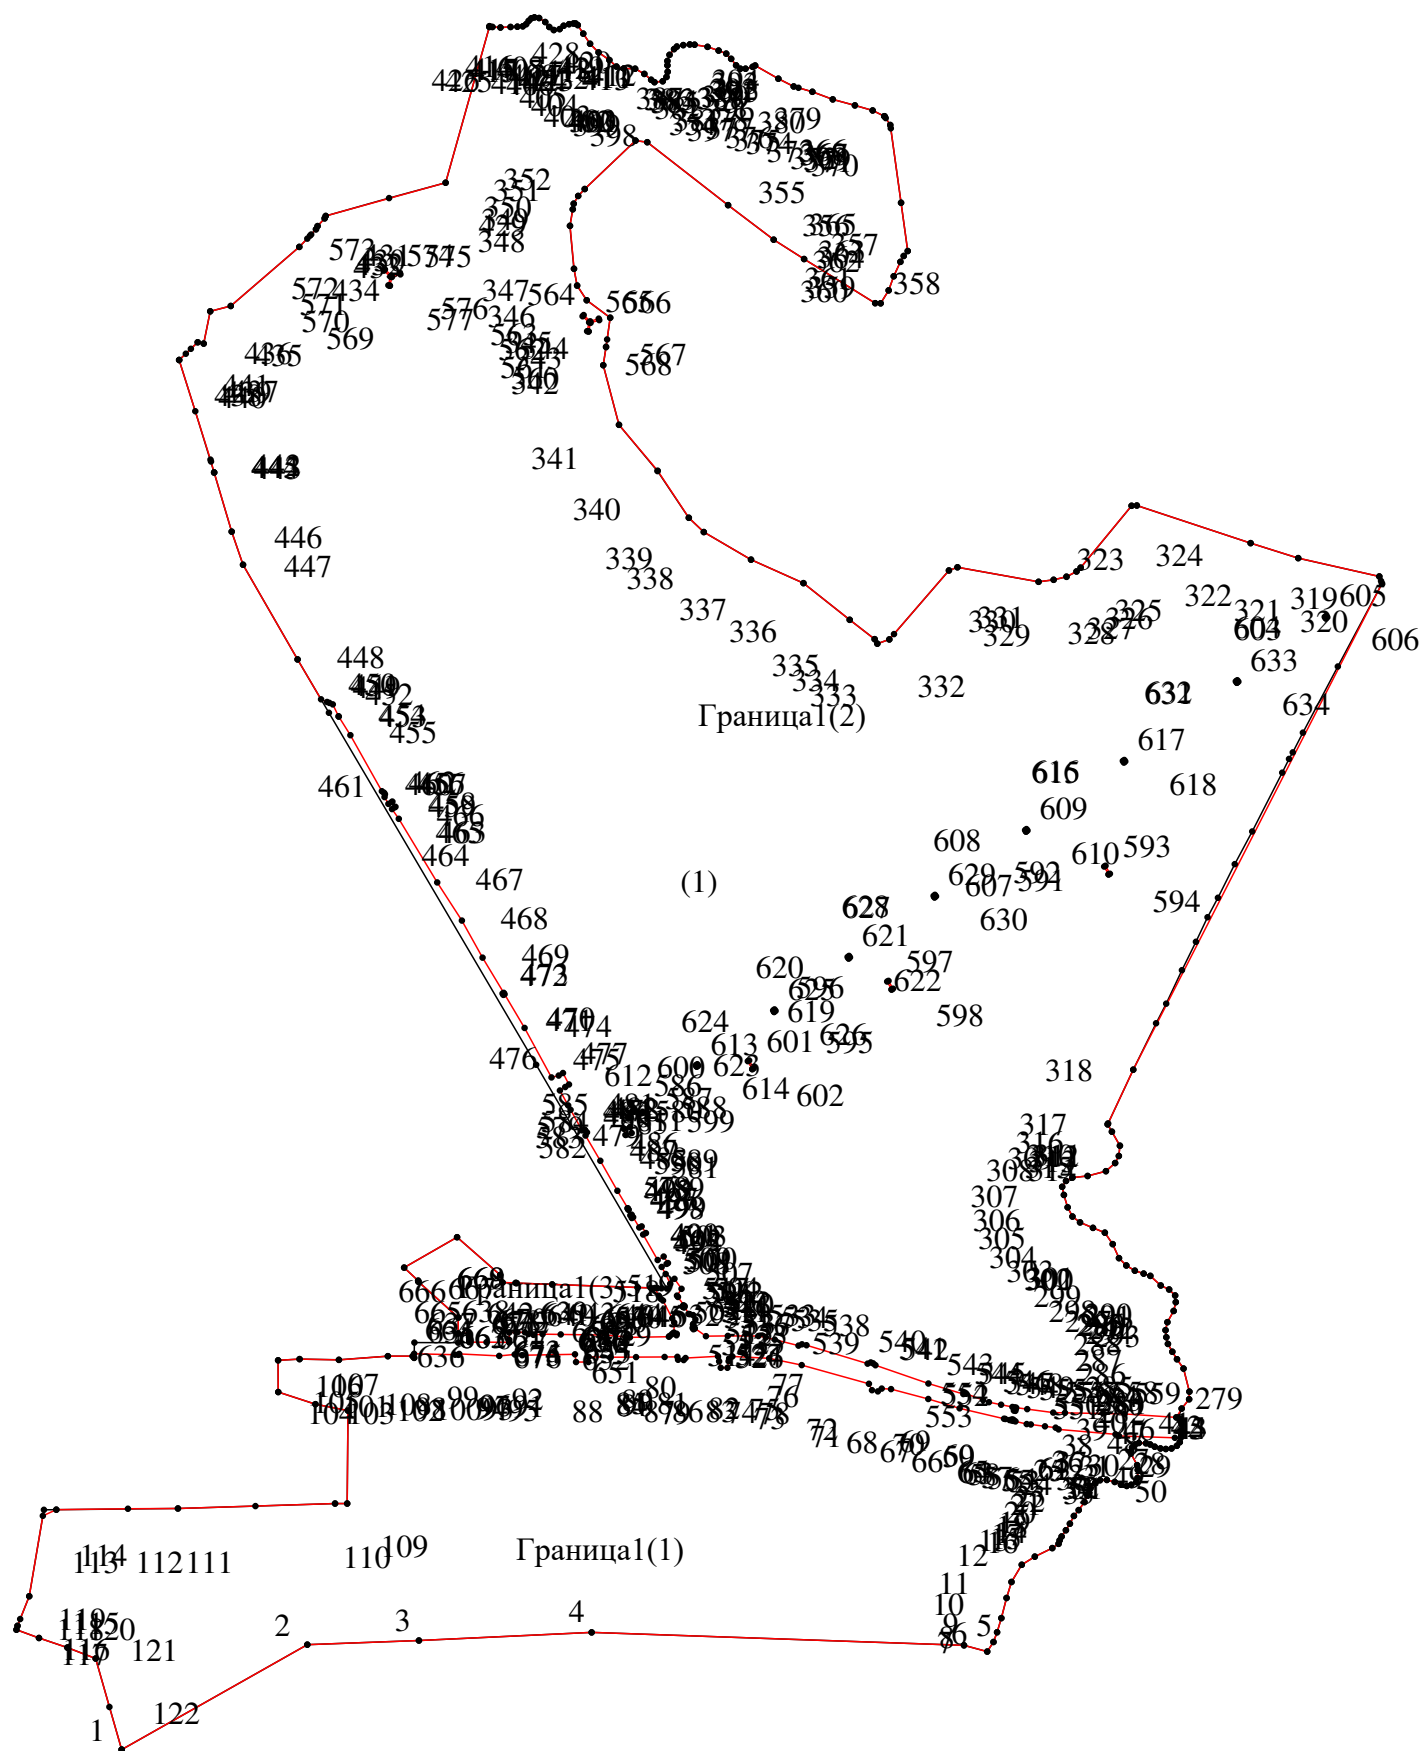

Раздел 4
План границ объекта

Масштаб 1: 10000